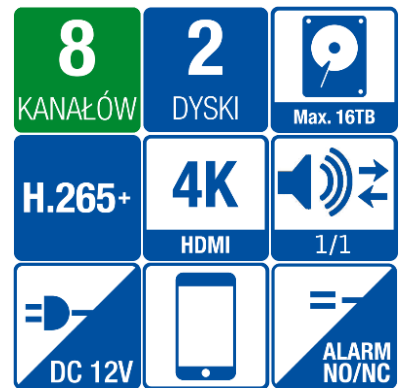

## BCS-V-NVR0802-4K

8 kanałowy 2 dyskowy rejestrator sieciowy

ONVIF®

**Charakterystyka:**

- Wyświetlanie i nagrywanie do 8 kamer IP w rozdzielczości maksymalnej 12Mpx
- Kompresja H.265+/H265/H.264+/H.264
- Maksymalne pasmo przychodzące 80Mbps, wychodzące 256Mbps
- Niezależna praca wyjść HDMI4K(3840×2160) i VGA(1920×1080)
- Zaawansowana wideo detekcja: detekcja ruchu, przekroczenie linii, wtargnięcie w obszar
- Obsługa 2 dysków SATA do 8TB każdy dysk
- 1 wejście i 1 wyjście audio
- 4 wejścia i 1 wyjście alarmowe
- 2×USB, 1×RJ45
- Wbudowany web serwis, obsługa przez CMS(BCS Manager), aplikacja mobilna BCS(android, iOS), P2P, Onvif
- Zasilanie DC 12V